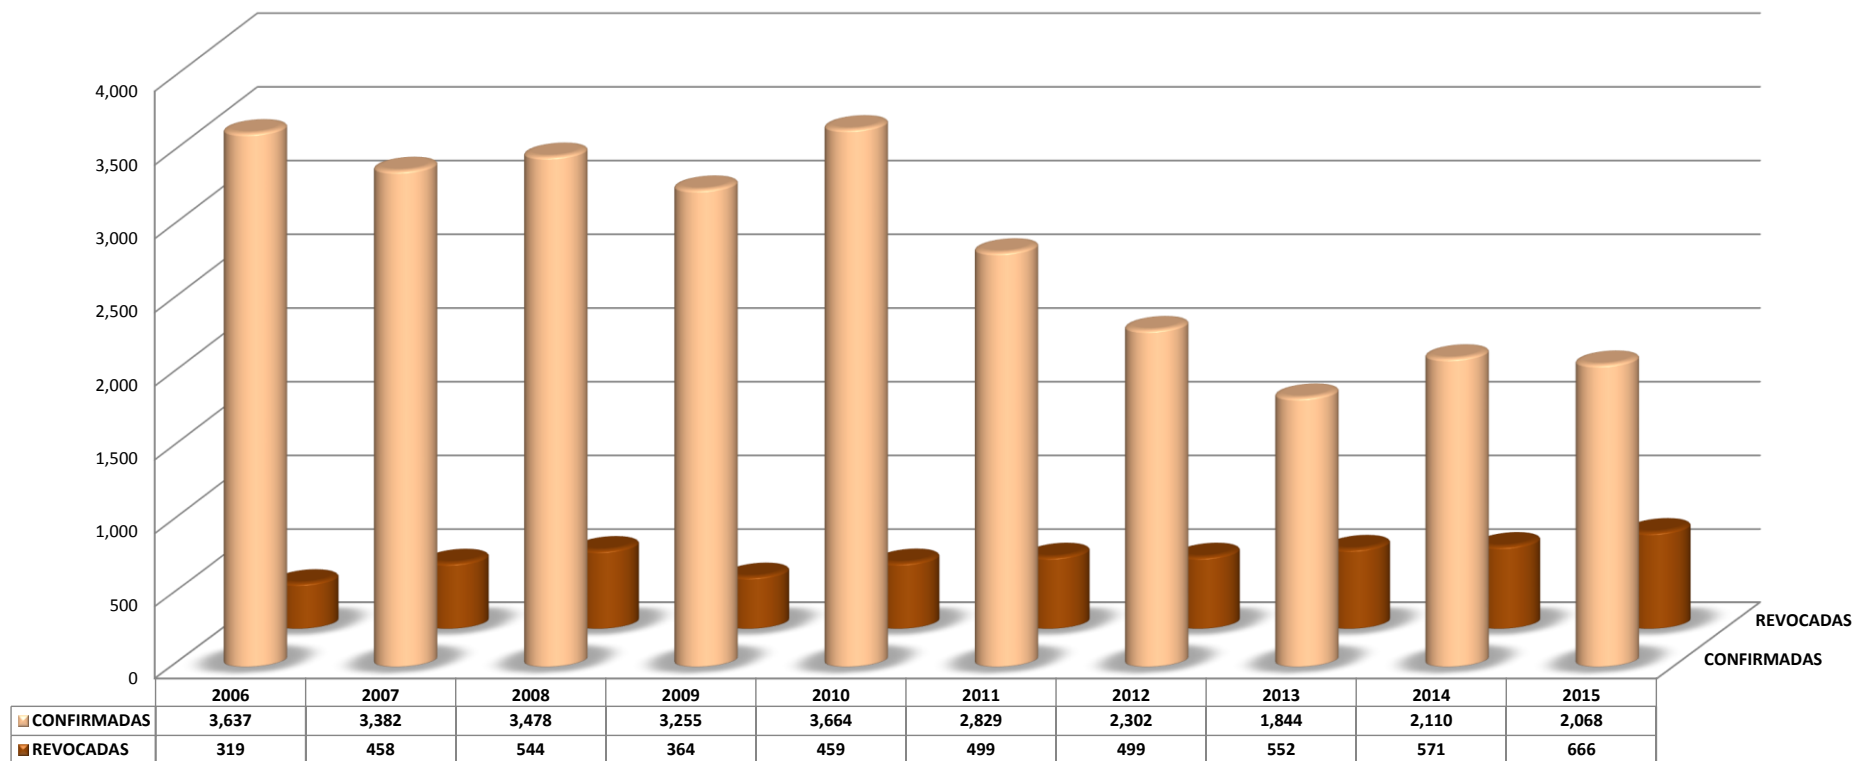

# EVOLUCIÓN DE SENTENCIAS PRIMER CIRCUITO

ANEXO  
ESTADÍSTICO | 2015

DIRECCIÓN GENERAL DE ESTADÍSTICA JUDICIAL

## EVOLUCIÓN DE LAS SENTENCIAS CONFIRMADAS Y REVOCADAS POR LOS MAGISTRADOS DE CIRCUITO, EN LOS RECURSOS DE REVISIÓN

PERIODO ESTADÍSTICO 2006 - 2015

## EVOLUCIÓN DE LAS SENTENCIAS CONFIRMADAS Y REVOCADAS POR LOS MAGISTRADOS DE CIRCUITO, EN LAS APELACIONES

PERIODO ESTADÍSTICO 2006 - 2015

## EVOLUCIÓN DE LOS AMPAROS CONCEDIDOS Y NEGADOS POR LOS JUECES DE DISTRITO

PERIODO ESTADÍSTICO 2006 - 2015