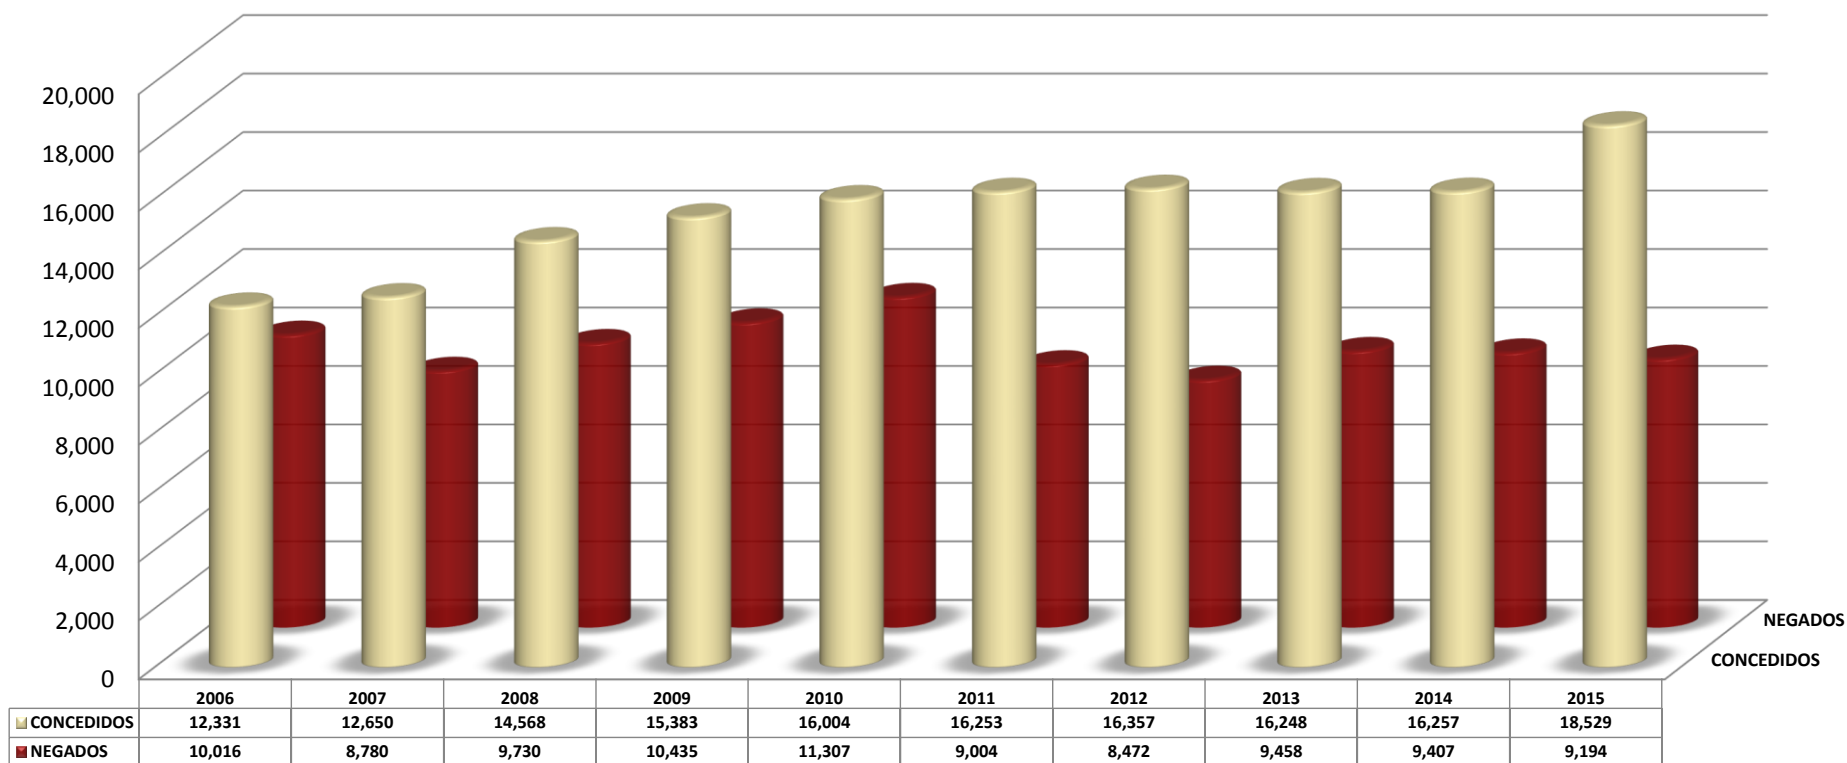

# EVOLUCIÓN DE SENTENCIAS PRIMER CIRCUITO

ANEXO  
ESTADÍSTICO | 2015

DIRECCIÓN GENERAL DE ESTADÍSTICA JUDICIAL

## EVOLUCIÓN DE LAS SENTENCIAS CONFIRMADAS Y REVOCADAS POR LOS MAGISTRADOS DE CIRCUITO, EN LOS RECURSOS DE REVISIÓN

PERIODO ESTADÍSTICO 2006 - 2015

## EVOLUCIÓN DE LAS SENTENCIAS CONFIRMADAS Y REVOCADAS POR LOS MAGISTRADOS DE CIRCUITO, EN LAS APELACIONES

PERIODO ESTADÍSTICO 2006 - 2015

## EVOLUCIÓN DE LOS AMPAROS CONCEDIDOS Y NEGADOS POR LOS JUECES DE DISTRITO

PERIODO ESTADÍSTICO 2006 - 2015