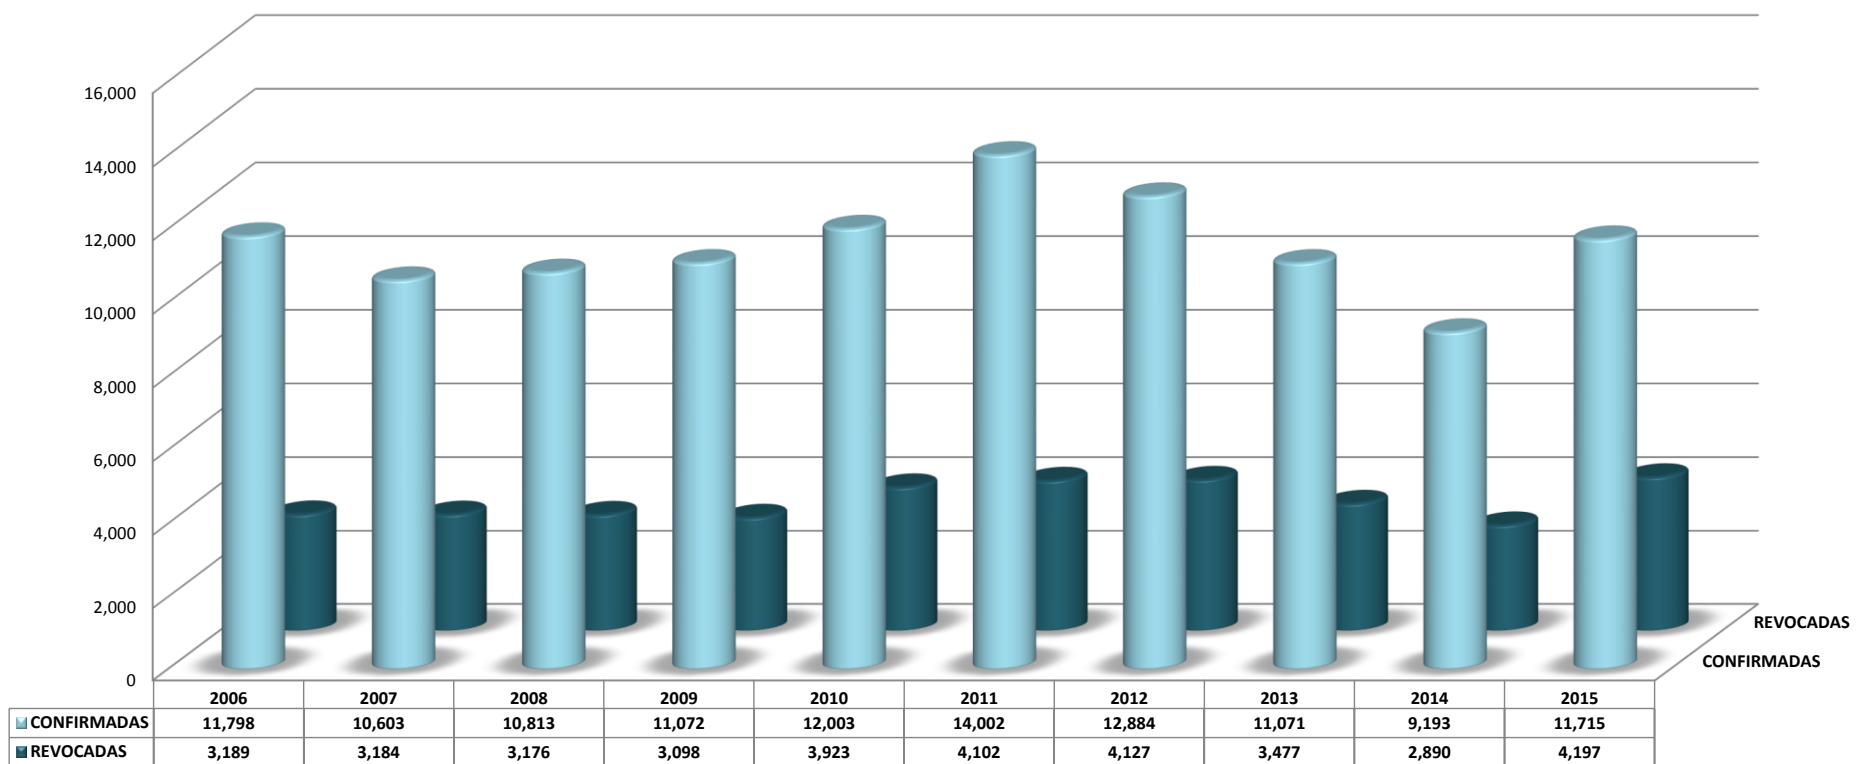

# EVOLUCIÓN DE SENTENCIAS PRIMER CIRCUITO

ANEXO  
ESTADÍSTICO | 2015

DIRECCIÓN GENERAL DE ESTADÍSTICA JUDICIAL

## EVOLUCIÓN DE LAS SENTENCIAS CONFIRMADAS Y REVOCADAS POR LOS MAGISTRADOS DE CIRCUITO, EN LOS RECURSOS DE REVISIÓN

PERIODO ESTADÍSTICO 2006 - 2015

## EVOLUCIÓN DE LAS SENTENCIAS CONFIRMADAS Y REVOCADAS POR LOS MAGISTRADOS DE CIRCUITO, EN LAS APELACIONES

PERIODO ESTADÍSTICO 2006 - 2015

## EVOLUCIÓN DE LOS AMPAROS CONCEDIDOS Y NEGADOS POR LOS JUECES DE DISTRITO

PERIODO ESTADÍSTICO 2006 - 2015