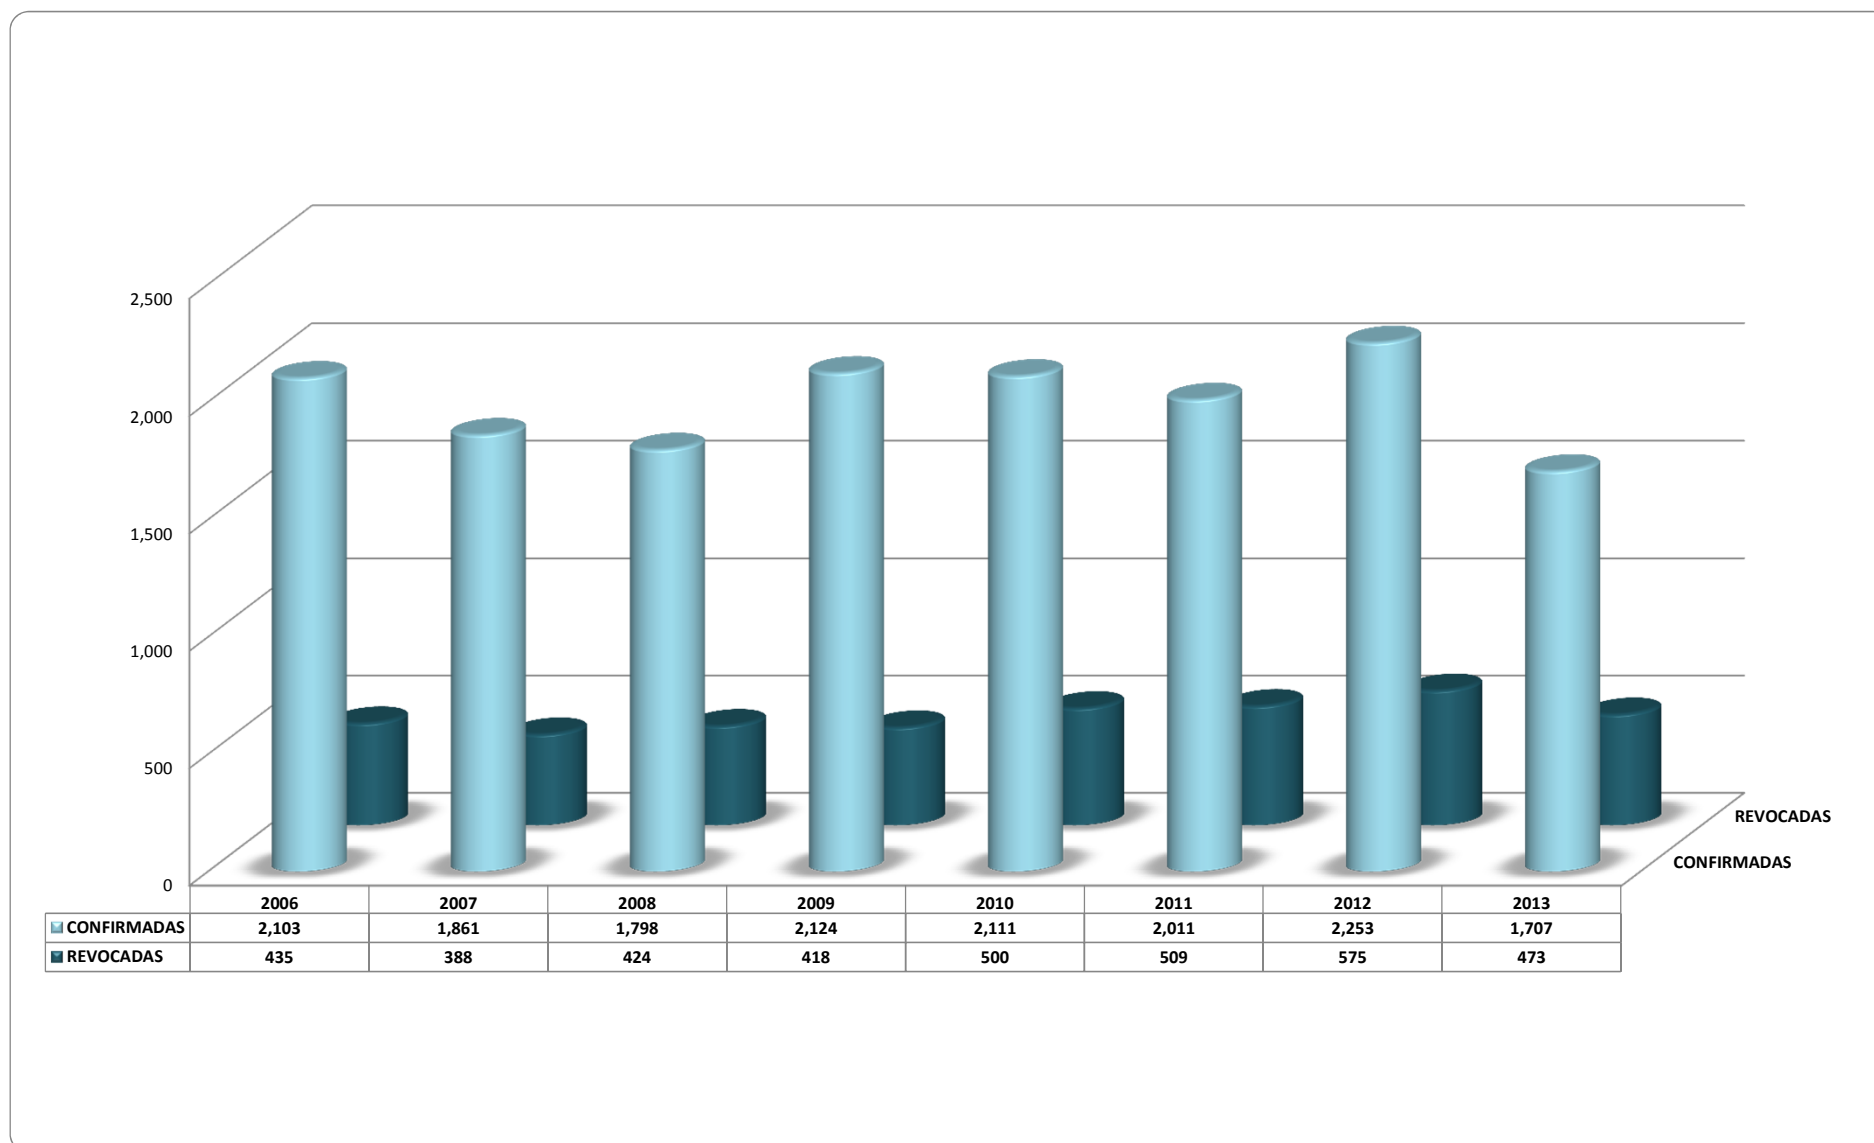

EVOLUCIÓN DE LAS SENTENCIAS CONFIRMADAS Y REVOCADAS POR LOS MAGISTRADOS DE CIRCUITO, EN LOS RECURSOS DE REVISIÓN

PERIODO ESTADÍSTICO 2006 - 2013

EVOLUCIÓN DE LAS SENTENCIAS CONFIRMADAS Y REVOCADAS POR LOS MAGISTRADOS DE CIRCUITO, EN LAS APELACIONES

PERIODO ESTADÍSTICO 2006 - 2013

EVOLUCIÓN DE LOS AMPAROS CONCEDIDOS Y NEGADOS POR LOS JUECES DE DISTRITO

PERIODO ESTADÍSTICO 2006 - 2013

EVOLUCIÓN DE LAS CONDENAS Y ABSOLUCIONES DICTADAS POR LOS JUECES DE DISTRITO, EN LOS PROCESOS PENALES FEDERALES

PERIODO ESTADÍSTICO 2006 - 2013

EVOLUCIÓN DE LAS CONDENAS Y ABSOLUCIONES DICTADAS POR LOS JUECES DE DISTRITO, EN LOS PROCESOS ADMINISTRATIVOS Y CIVILES FEDERALES

PERIODO ESTADÍSTICO 2006 - 2013