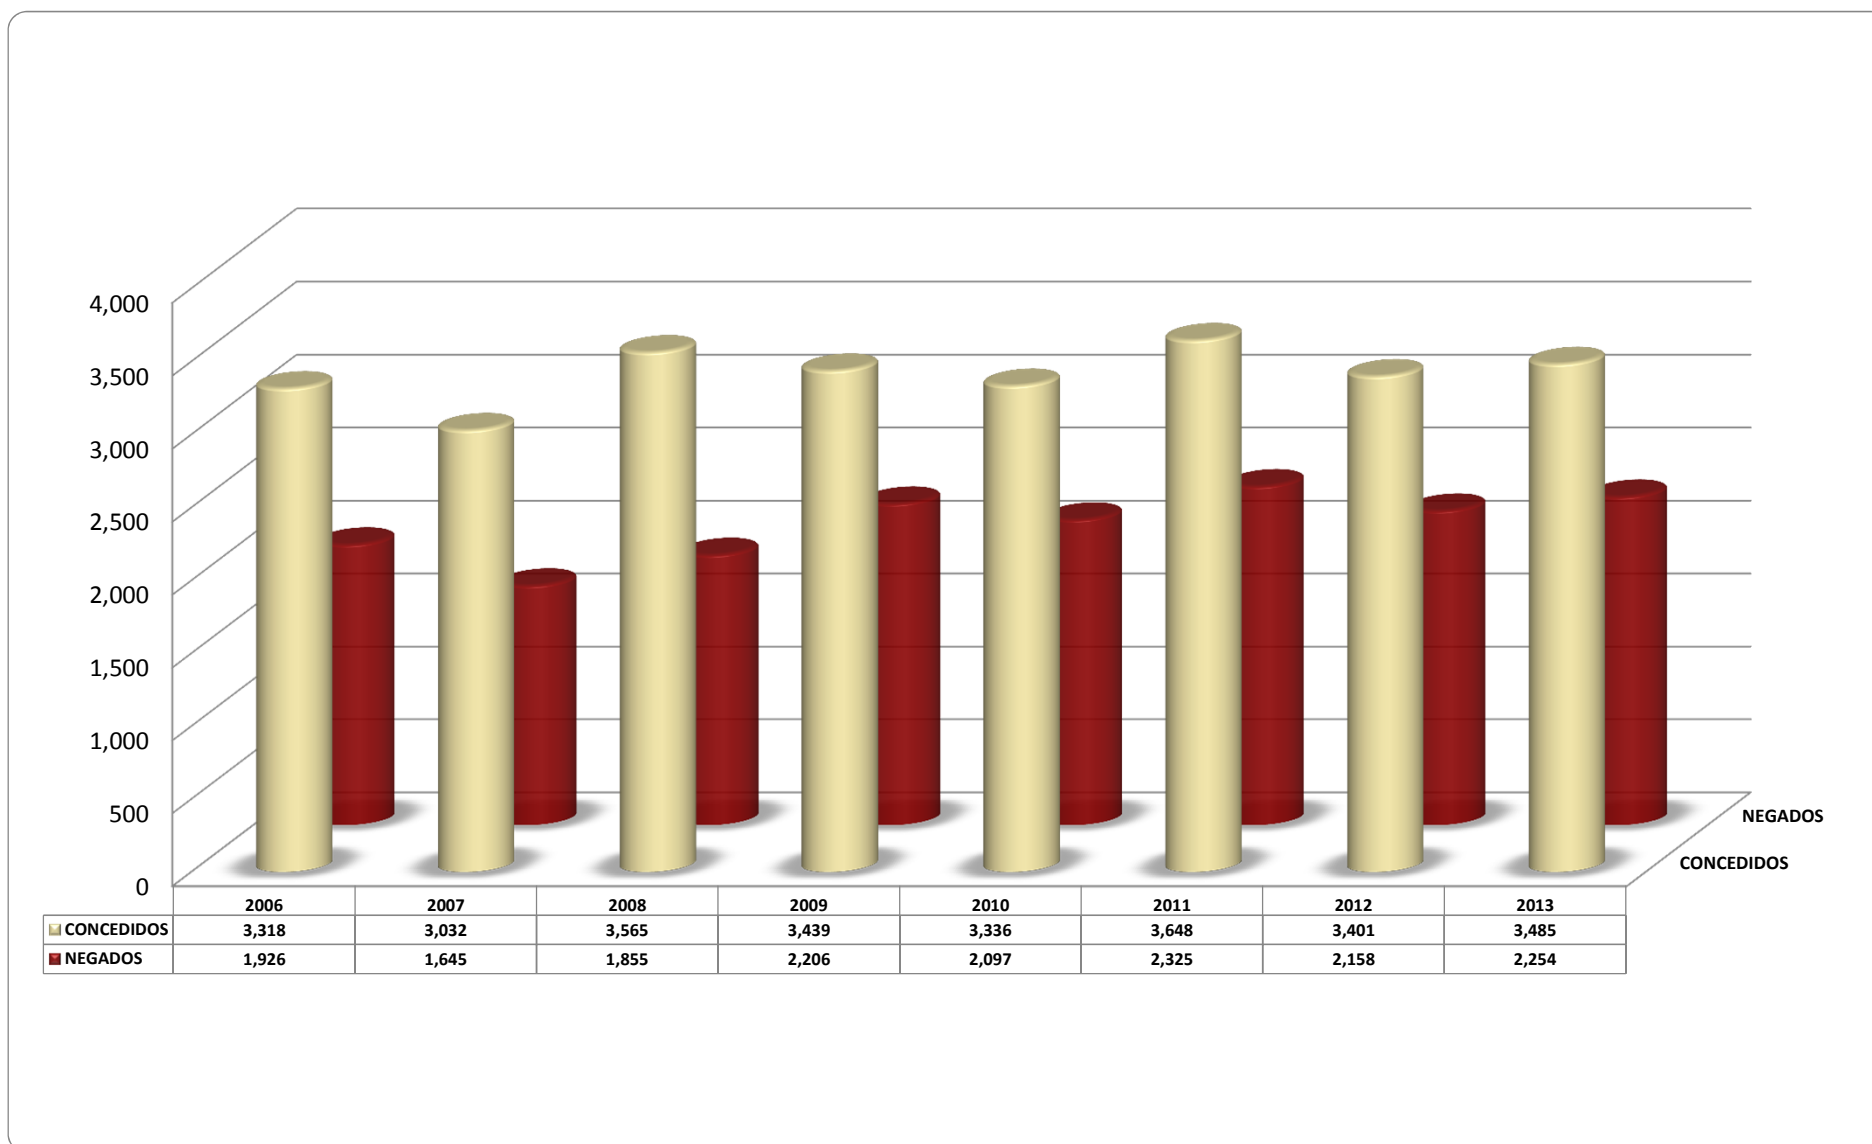

EVOLUCIÓN DE LAS SENTENCIAS CONFIRMADAS Y REVOCADAS POR LOS MAGISTRADOS DE CIRCUITO, EN LOS RECURSOS DE REVISIÓN

PERIODO ESTADÍSTICO 2006 - 2013

EVOLUCIÓN DE LAS SENTENCIAS CONFIRMADAS Y REVOCADAS POR LOS MAGISTRADOS DE CIRCUITO, EN LAS APELACIONES

PERIODO ESTADÍSTICO 2006 - 2013

EVOLUCIÓN DE LOS AMPAROS CONCEDIDOS Y NEGADOS POR LOS JUECES DE DISTRITO

PERIODO ESTADÍSTICO 2006 - 2013

EVOLUCIÓN DE LAS CONDENAS Y ABSOLUCIONES DICTADAS POR LOS JUECES DE DISTRITO, EN LOS PROCESOS PENALES FEDERALES

PERIODO ESTADÍSTICO 2006 - 2013

EVOLUCIÓN DE LAS CONDENAS Y ABSOLUCIONES DICTADAS POR LOS JUECES DE DISTRITO, EN LOS PROCESOS ADMINISTRATIVOS Y CIVILES FEDERALES

PERIODO ESTADÍSTICO 2006 - 2013