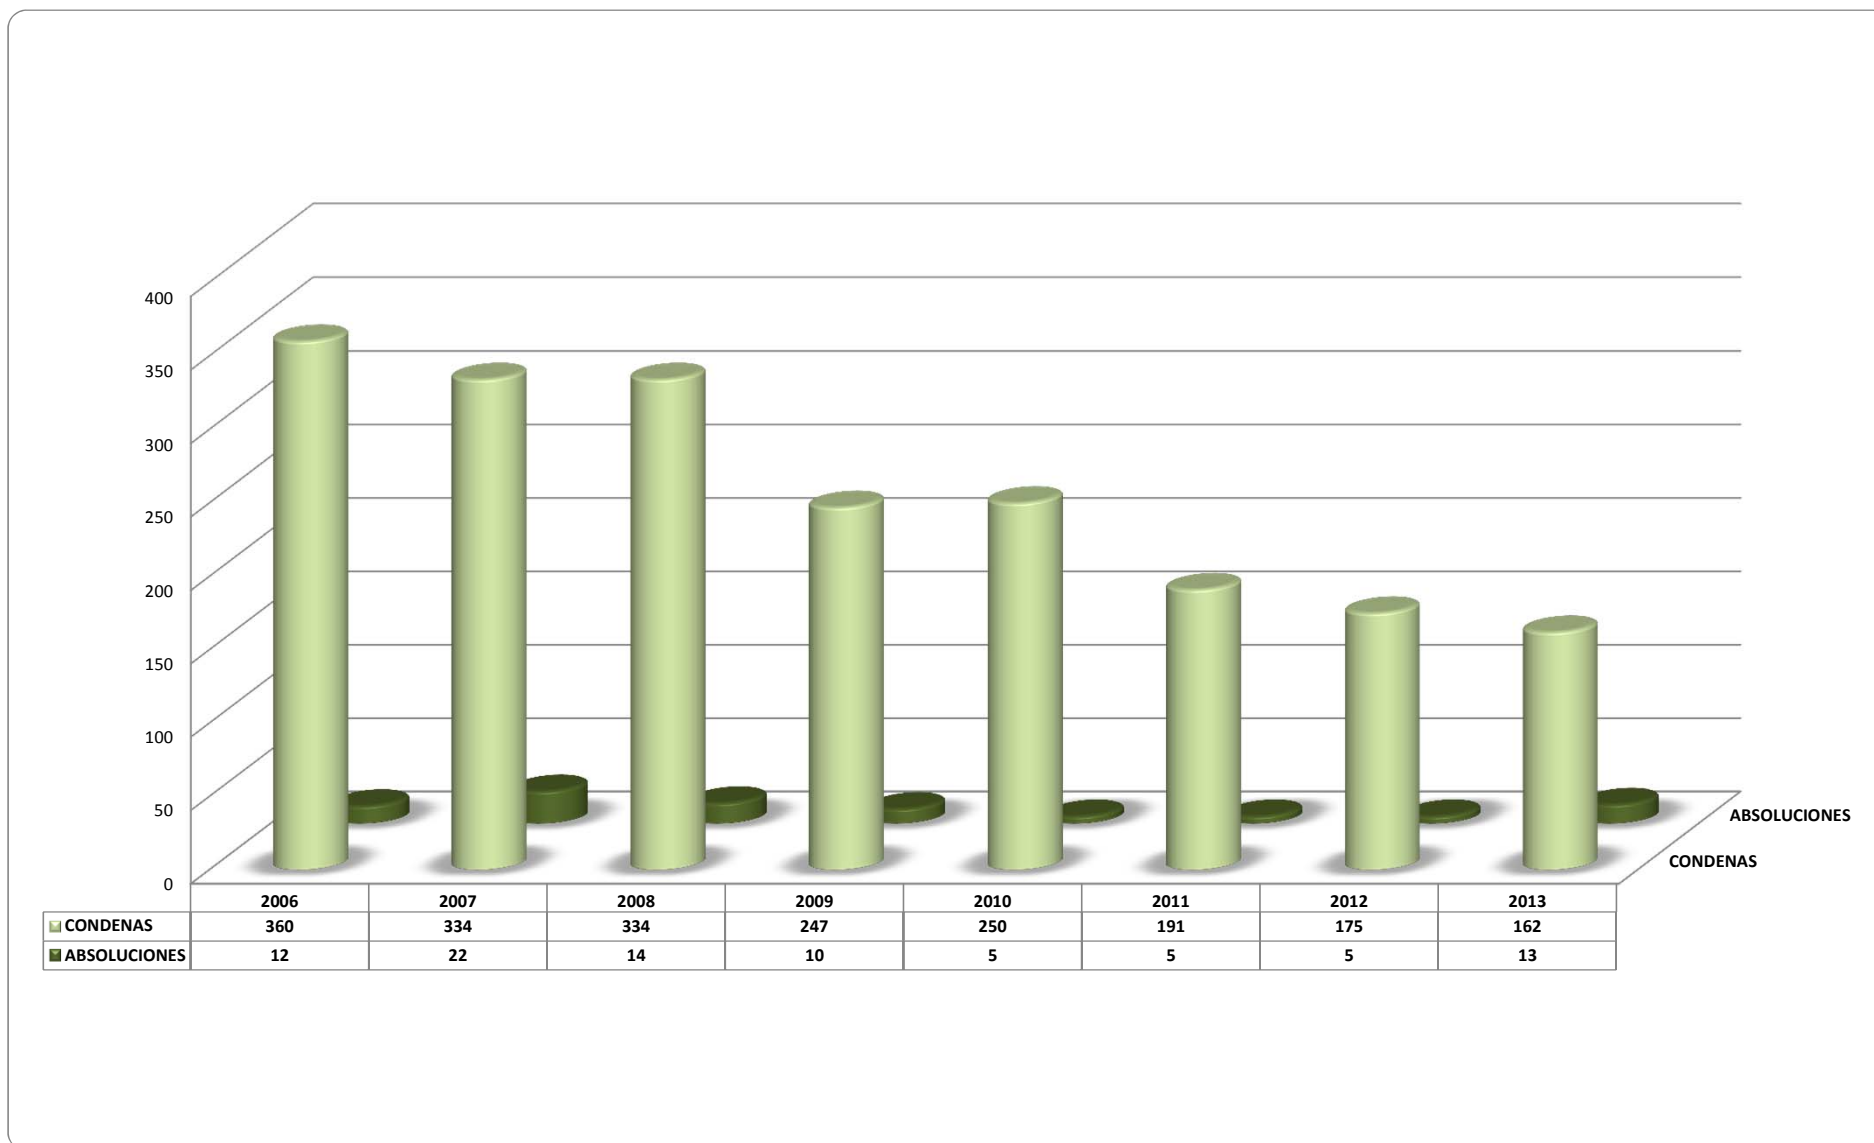

EVOLUCIÓN DE LAS SENTENCIAS CONFIRMADAS Y REVOCADAS POR LOS MAGISTRADOS DE CIRCUITO, EN LOS RECURSOS DE REVISIÓN

PERIODO ESTADÍSTICO 2006 - 2013

EVOLUCIÓN DE LAS SENTENCIAS CONFIRMADAS Y REVOCADAS POR LOS MAGISTRADOS DE CIRCUITO, EN LAS APELACIONES

PERIODO ESTADÍSTICO 2006 - 2013

EVOLUCIÓN DE LOS AMPAROS CONCEDIDOS Y NEGADOS POR LOS JUECES DE DISTRITO

PERIODO ESTADÍSTICO 2006 - 2013

EVOLUCIÓN DE LAS CONDENAS Y ABSOLUCIONES DICTADAS POR LOS JUECES DE DISTRITO, EN LOS PROCESOS PENALES FEDERALES

PERIODO ESTADÍSTICO 2006 - 2013

EVOLUCIÓN DE LAS CONDENAS Y ABSOLUCIONES DICTADAS POR LOS JUECES DE DISTRITO, EN LOS PROCESOS ADMINISTRATIVOS Y CIVILES FEDERALES

PERIODO ESTADÍSTICO 2006 - 2013