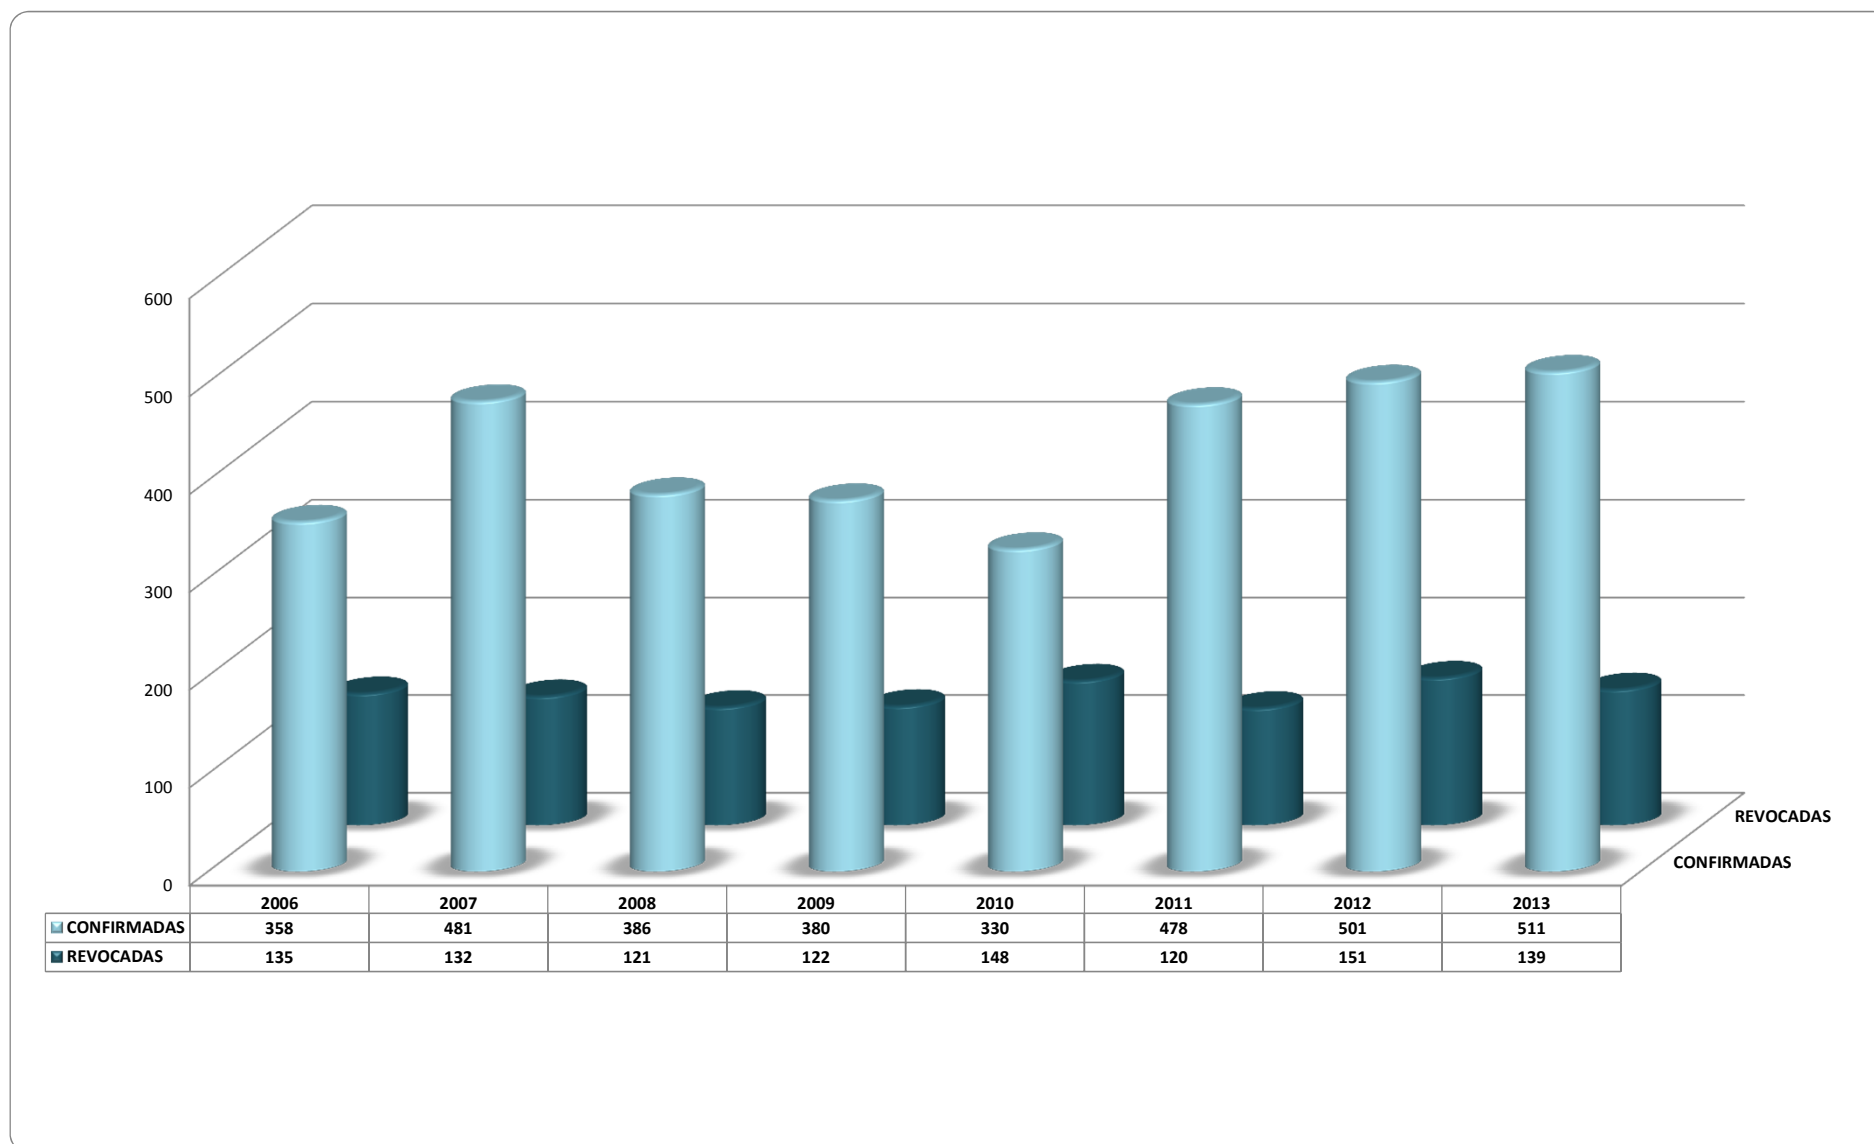

EVOLUCIÓN DE LAS SENTENCIAS CONFIRMADAS Y REVOCADAS POR LOS MAGISTRADOS DE CIRCUITO, EN LOS RECURSOS DE REVISIÓN

PERIODO ESTADÍSTICO 2006 - 2013

EVOLUCIÓN DE LAS SENTENCIAS CONFIRMADAS Y REVOCADAS POR LOS MAGISTRADOS DE CIRCUITO, EN LAS APELACIONES

PERIODO ESTADÍSTICO 2006 - 2013

EVOLUCIÓN DE LOS AMPAROS CONCEDIDOS Y NEGADOS POR LOS JUECES DE DISTRITO

PERIODO ESTADÍSTICO 2006 - 2013

EVOLUCIÓN DE LAS CONDENAS Y ABSOLUCIONES DICTADAS POR LOS JUECES DE DISTRITO, EN LOS PROCESOS PENALES FEDERALES

PERIODO ESTADÍSTICO 2006 - 2013

EVOLUCIÓN DE LAS CONDENAS Y ABSOLUCIONES DICTADAS POR LOS JUECES DE DISTRITO, EN LOS PROCESOS ADMINISTRATIVOS Y CIVILES FEDERALES

PERIODO ESTADÍSTICO 2006 - 2013