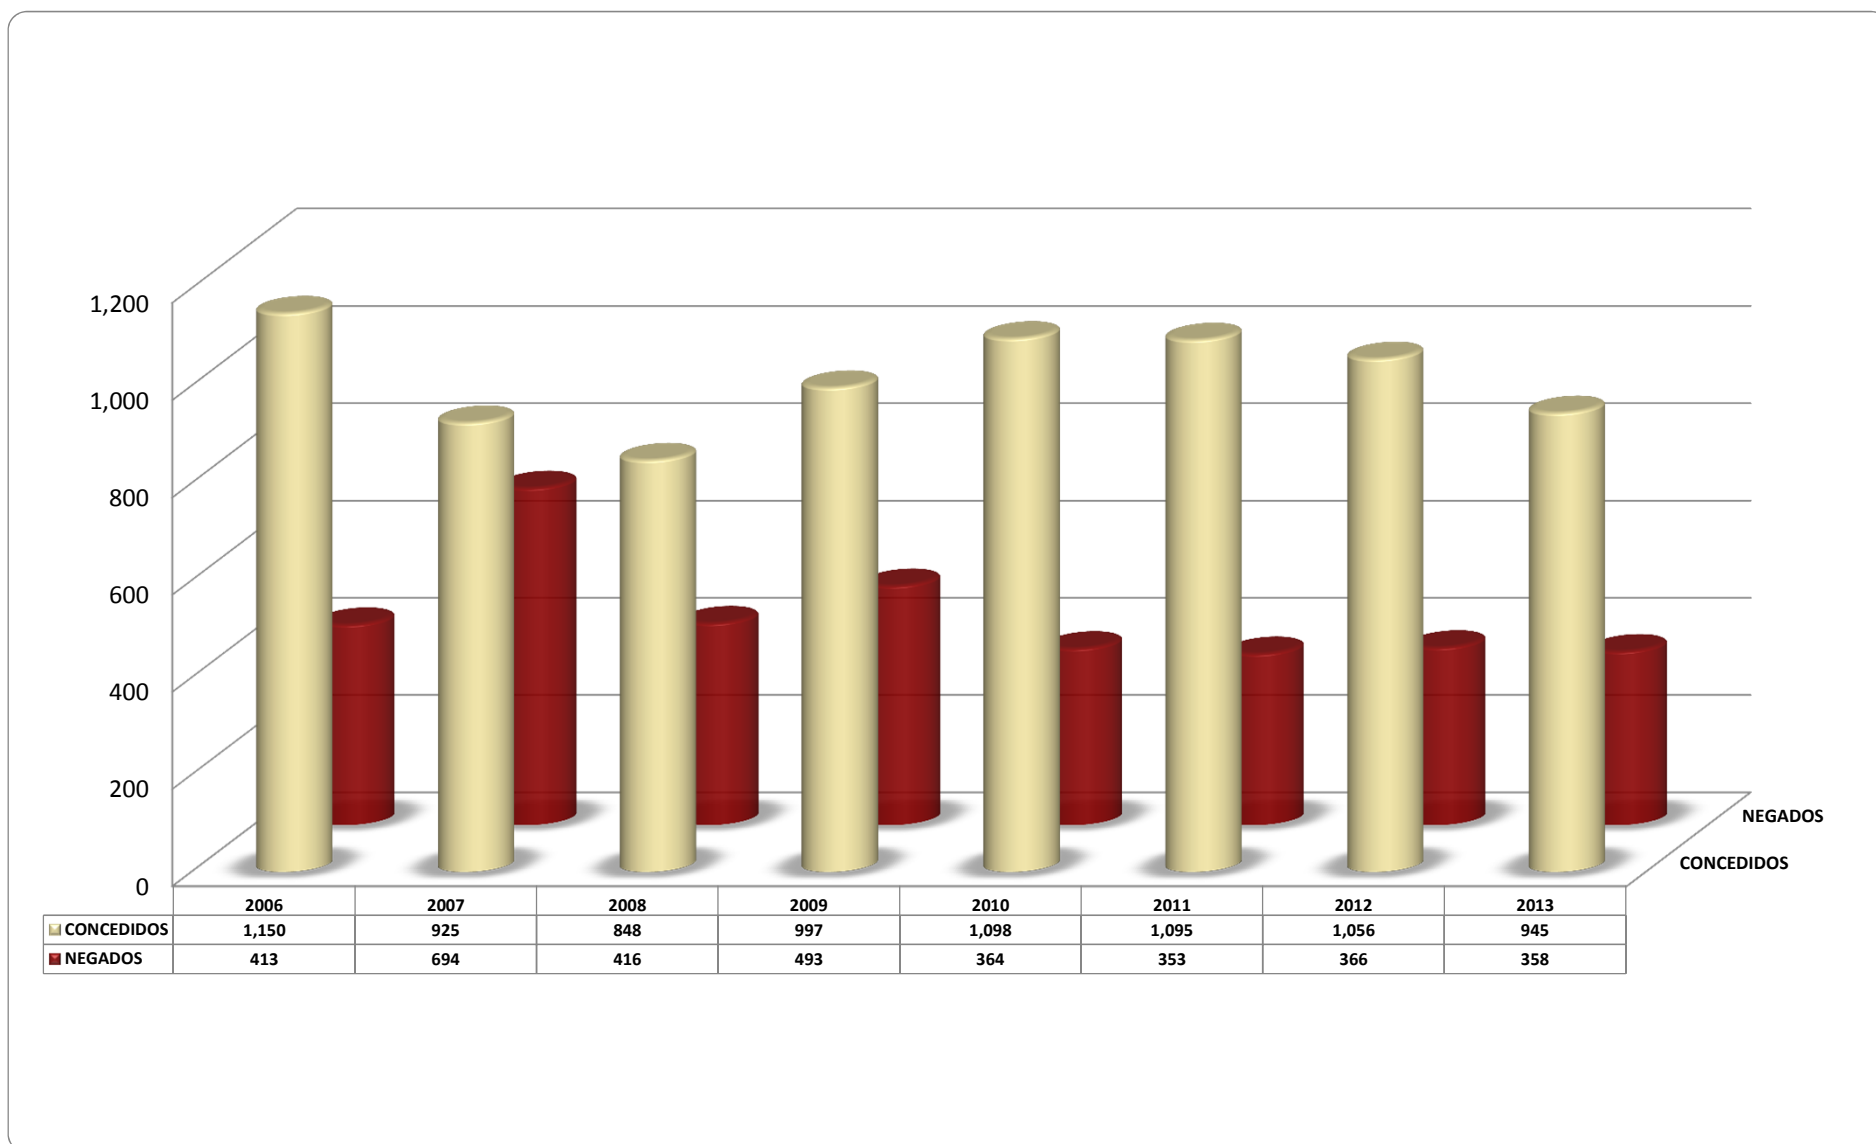

EVOLUCIÓN DE LAS SENTENCIAS CONFIRMADAS Y REVOCADAS POR LOS MAGISTRADOS DE CIRCUITO, EN LOS RECURSOS DE REVISIÓN

PERIODO ESTADÍSTICO 2006 - 2013

EVOLUCIÓN DE LAS SENTENCIAS CONFIRMADAS Y REVOCADAS POR LOS MAGISTRADOS DE CIRCUITO, EN LAS APELACIONES

PERIODO ESTADÍSTICO 2006 - 2013

EVOLUCIÓN DE LOS AMPAROS CONCEDIDOS Y NEGADOS POR LOS JUECES DE DISTRITO

PERIODO ESTADÍSTICO 2006 - 2013

EVOLUCIÓN DE LAS CONDENAS Y ABSOLUCIONES DICTADAS POR LOS JUECES DE DISTRITO, EN LOS PROCESOS PENALES FEDERALES

PERIODO ESTADÍSTICO 2006 - 2013

EVOLUCIÓN DE LAS CONDENAS Y ABSOLUCIONES DICTADAS POR LOS JUECES DE DISTRITO, EN LOS PROCESOS ADMINISTRATIVOS Y CIVILES FEDERALES

PERIODO ESTADÍSTICO 2006 - 2013