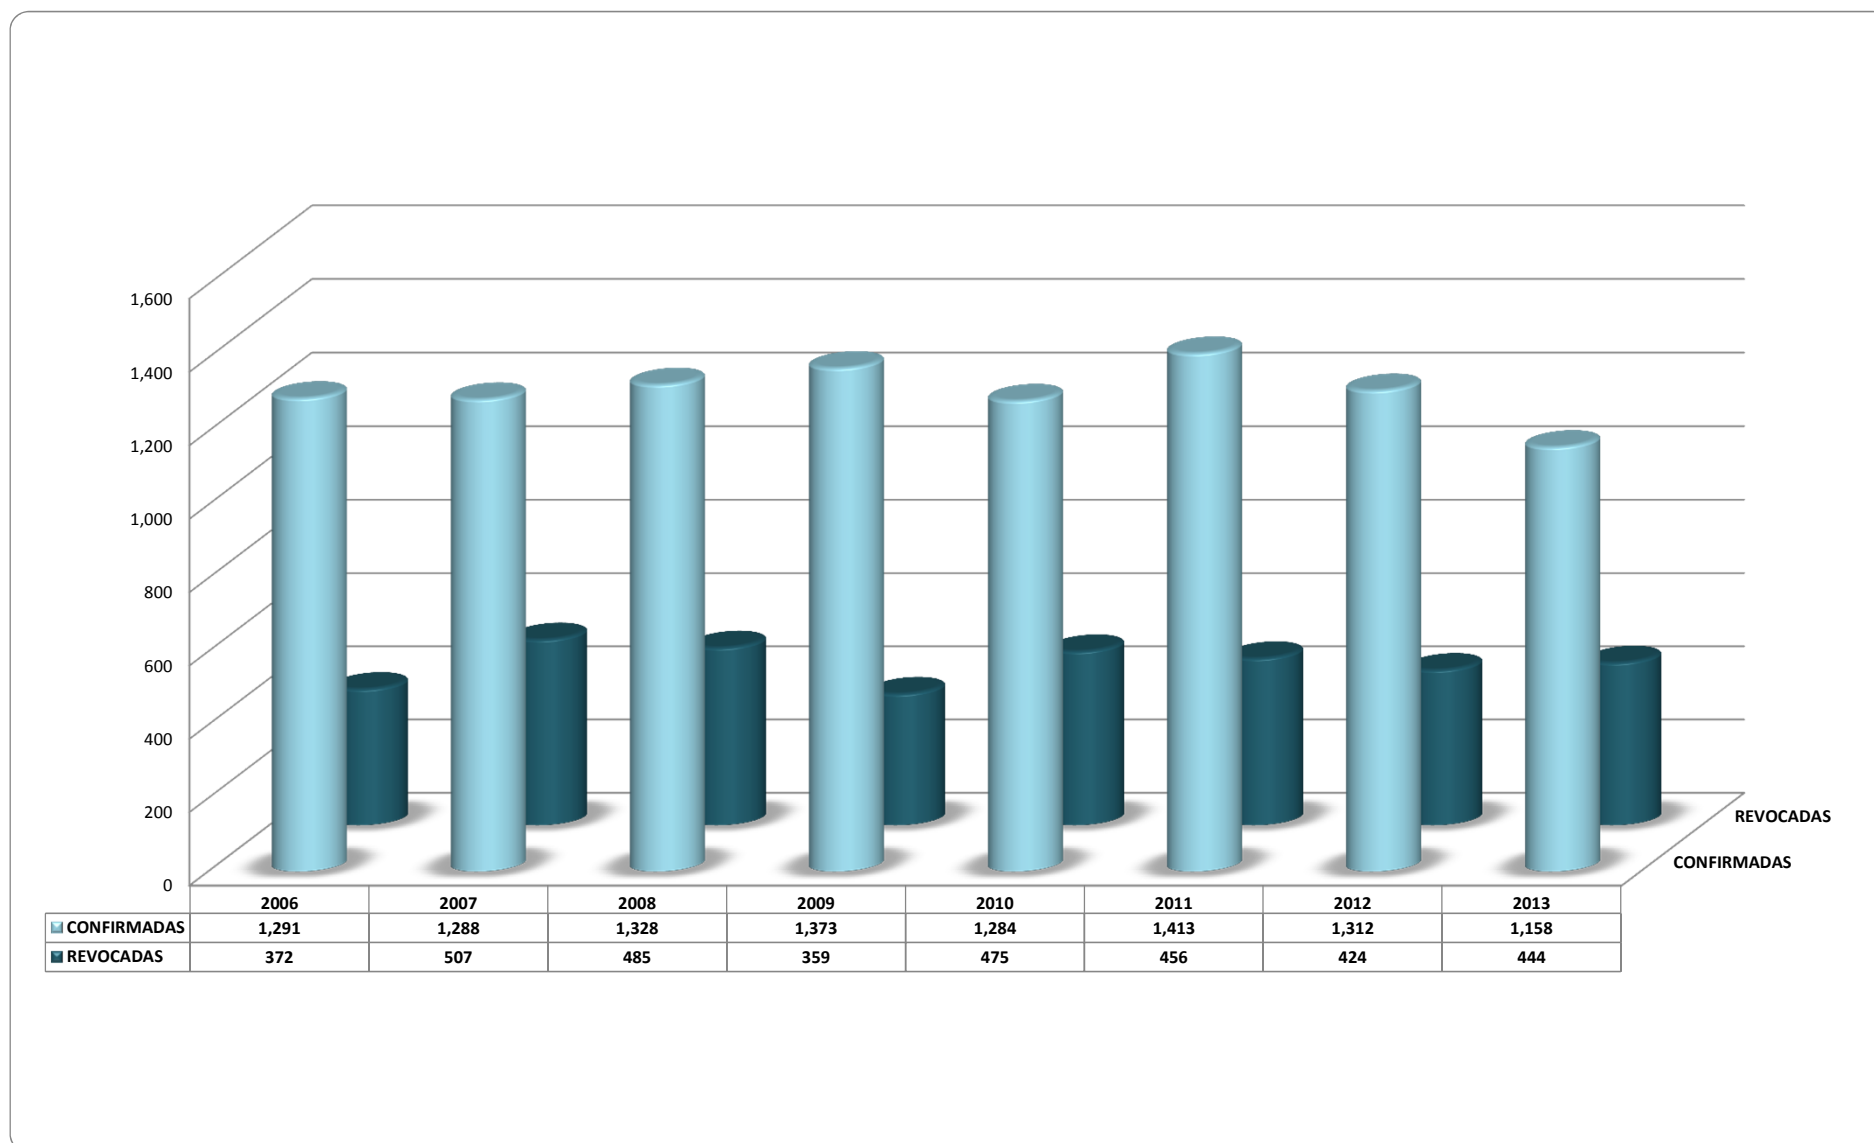

EVOLUCIÓN DE LAS SENTENCIAS CONFIRMADAS Y REVOCADAS POR LOS MAGISTRADOS DE CIRCUITO, EN LOS RECURSOS DE REVISIÓN

PERIODO ESTADÍSTICO 2006 - 2013

EVOLUCIÓN DE LAS SENTENCIAS CONFIRMADAS Y REVOCADAS POR LOS MAGISTRADOS DE CIRCUITO, EN LAS APELACIONES

PERIODO ESTADÍSTICO 2006 - 2013

EVOLUCIÓN DE LOS AMPAROS CONCEDIDOS Y NEGADOS POR LOS JUECES DE DISTRITO

PERIODO ESTADÍSTICO 2006 - 2013

EVOLUCIÓN DE LAS CONDENAS Y ABSOLUCIONES DICTADAS POR LOS JUECES DE DISTRITO, EN LOS PROCESOS PENALES FEDERALES

PERIODO ESTADÍSTICO 2006 - 2013

EVOLUCIÓN DE LAS CONDENAS Y ABSOLUCIONES DICTADAS POR LOS JUECES DE DISTRITO, EN LOS PROCESOS ADMINISTRATIVOS Y CIVILES FEDERALES

PERIODO ESTADÍSTICO 2006 - 2013